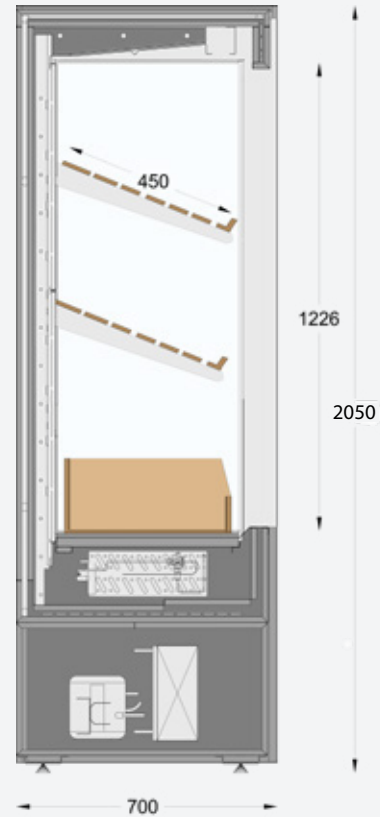

Δειγματολόγιο φωτισμού LED

Προσφέρουμε ένα ευρύ φάσμα χρωμάτων φωτισμού LED που μπορεί να προσφέρει χρηστικότητα ή διάθεση στη βιτρίνα και στην αισθητική του τελικού αποτελέσματος, ενώ ταυτόχρονα είναι εύκολο να αντικατασταθεί, παρέχει οικονομία λόγω χαμηλής κατανάλωσης ρεύματος, και είναι φιλικό προς το περιβάλλον γιατί δεν περιέχει επικίνδυνες ουσίες όπως ο υδράργυρος.